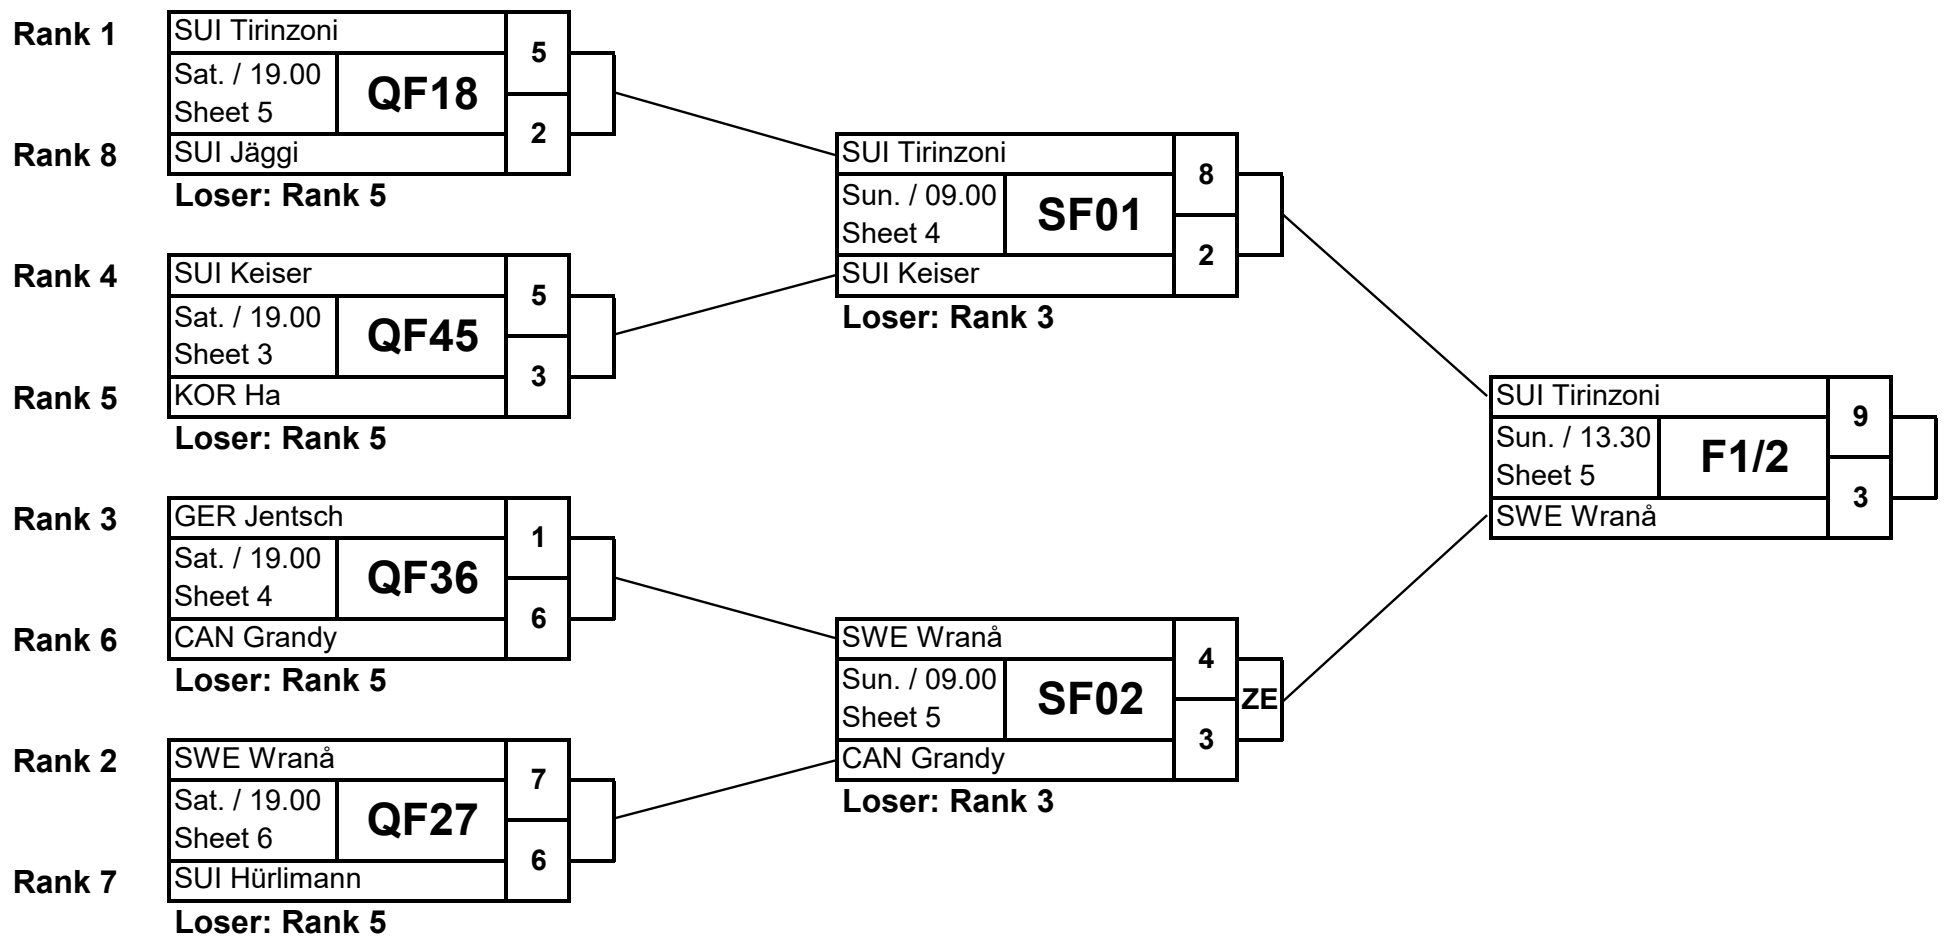

5. SUI Jäggi

Michèle Jäggi (S) (Skip), Irene Schori (V), Stefanie Berset, Sarah Müller, Lara Stocker (A)

Playoffs

Group Game Ranking

Rinkzuteilungen können, wenn notwendig, geändert werden / Sheets may be changed if necessary